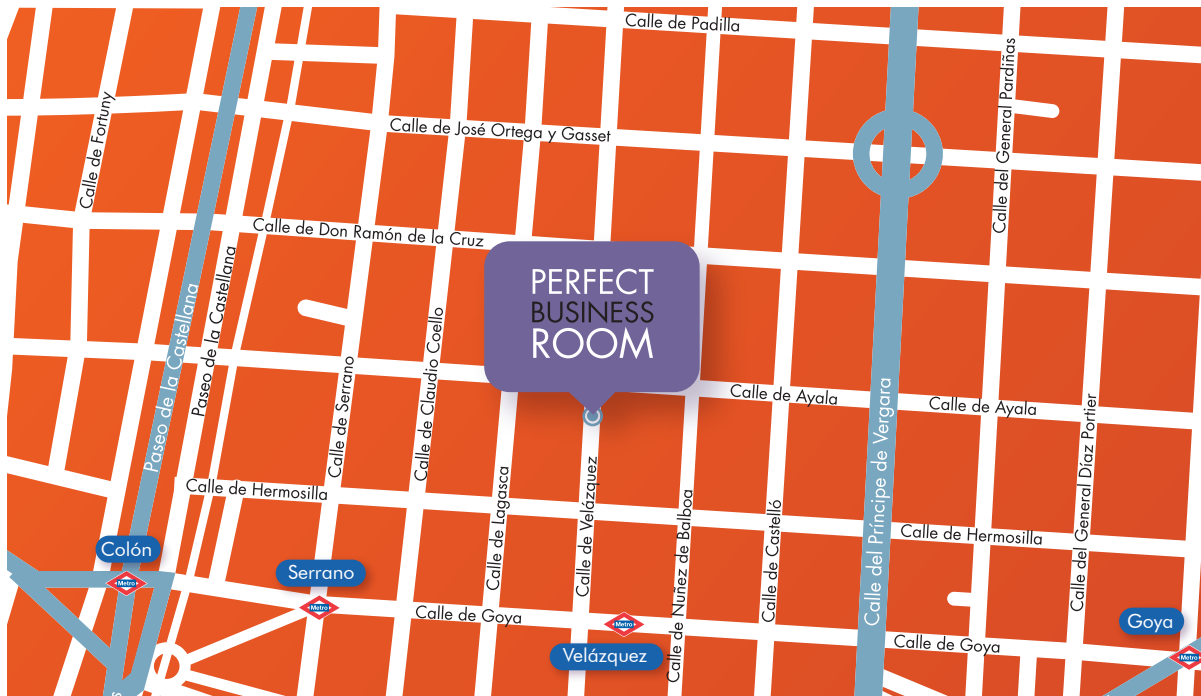

PERFECT BUSINESS ROOM

by RoomMate

TU ESPACIO DE TRABAJO
EN VELÁZQUEZ 50

T. 91 438 50 00
pbr@perfectbr.com

PERFECT BUSINESS ROOM

c/ Velázquez 50
28001, Madrid

T. 91 438 50 00
F. 91 577 05 03
pbr@perfectbr.com

Aeropuerto: Madrid Barajas
Tren: Estación de Atocha
Metro: Línea 4 (línea naranja oscuro), estación Velázquez

Avión ✈️

Si vienes en avión desde el aeropuerto de Barajas, puedes tomar un taxi en el mismo aeropuerto o moverte en metro. Toma la línea 8 (línea rosa, dirección Nuevos Ministerios), hasta la parada Mar de Cristal, ahí enlaza con la línea 4 (línea naranja oscuro, dirección Argüelles) hasta la parada de Velázquez.

Tren 🚆

Puedes llegar a la estación de Atocha, donde te recomendamos que tomes el Metro. Línea 1 (color azul, dirección Pinar de Chamartín) hasta la parada de Bilbao, allí enlaza con la línea 4 (color naranja oscuro, dirección Pinar de Chamartín), 4 paradas hasta Velázquez.

Metro 🚇

Si vienes en Metro, te interesa moverte en la línea 4 (línea naranja oscuro), bajando en Velázquez.